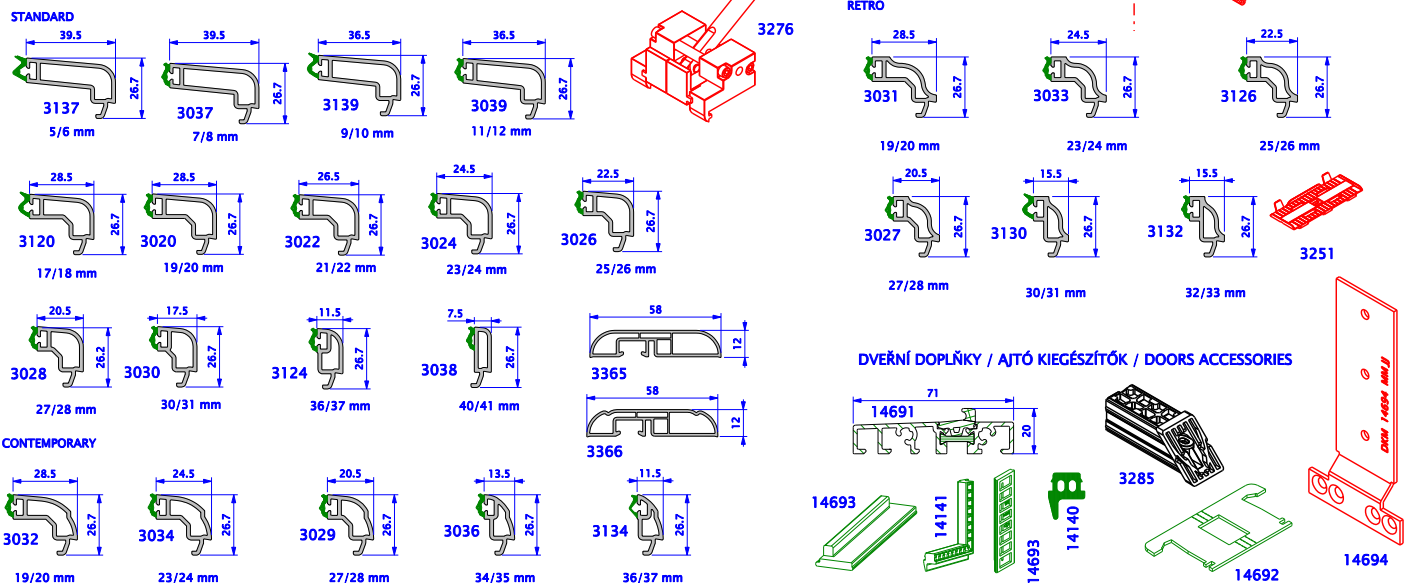

# Spojovací systém a Zastřešení ZZ

### TPE TĚSNĚNÍ / TÖMÍTÉS / GASKET

### EPDM TĚSNĚNÍ / TÖMÍTÉS / GASKET