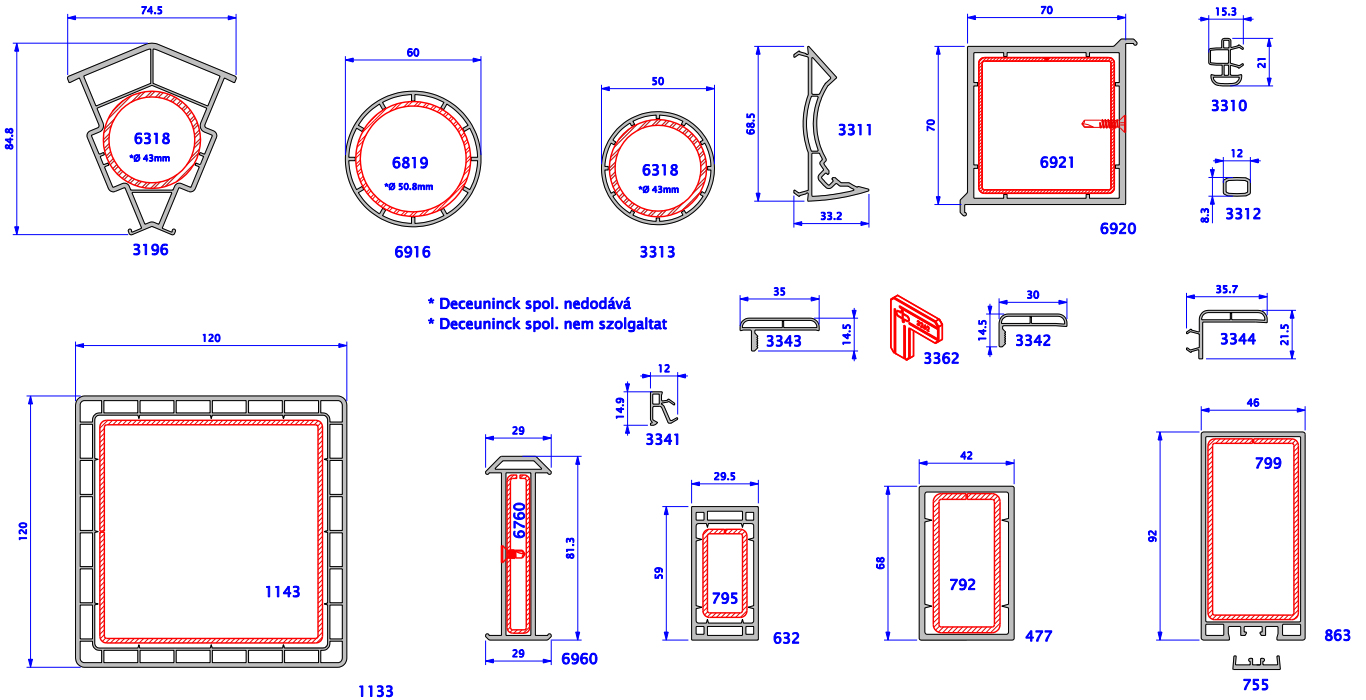

Spojovací systém a Zastřešení ZZ

Csatlakozó profilok és Téli kertek tetőszerkezete