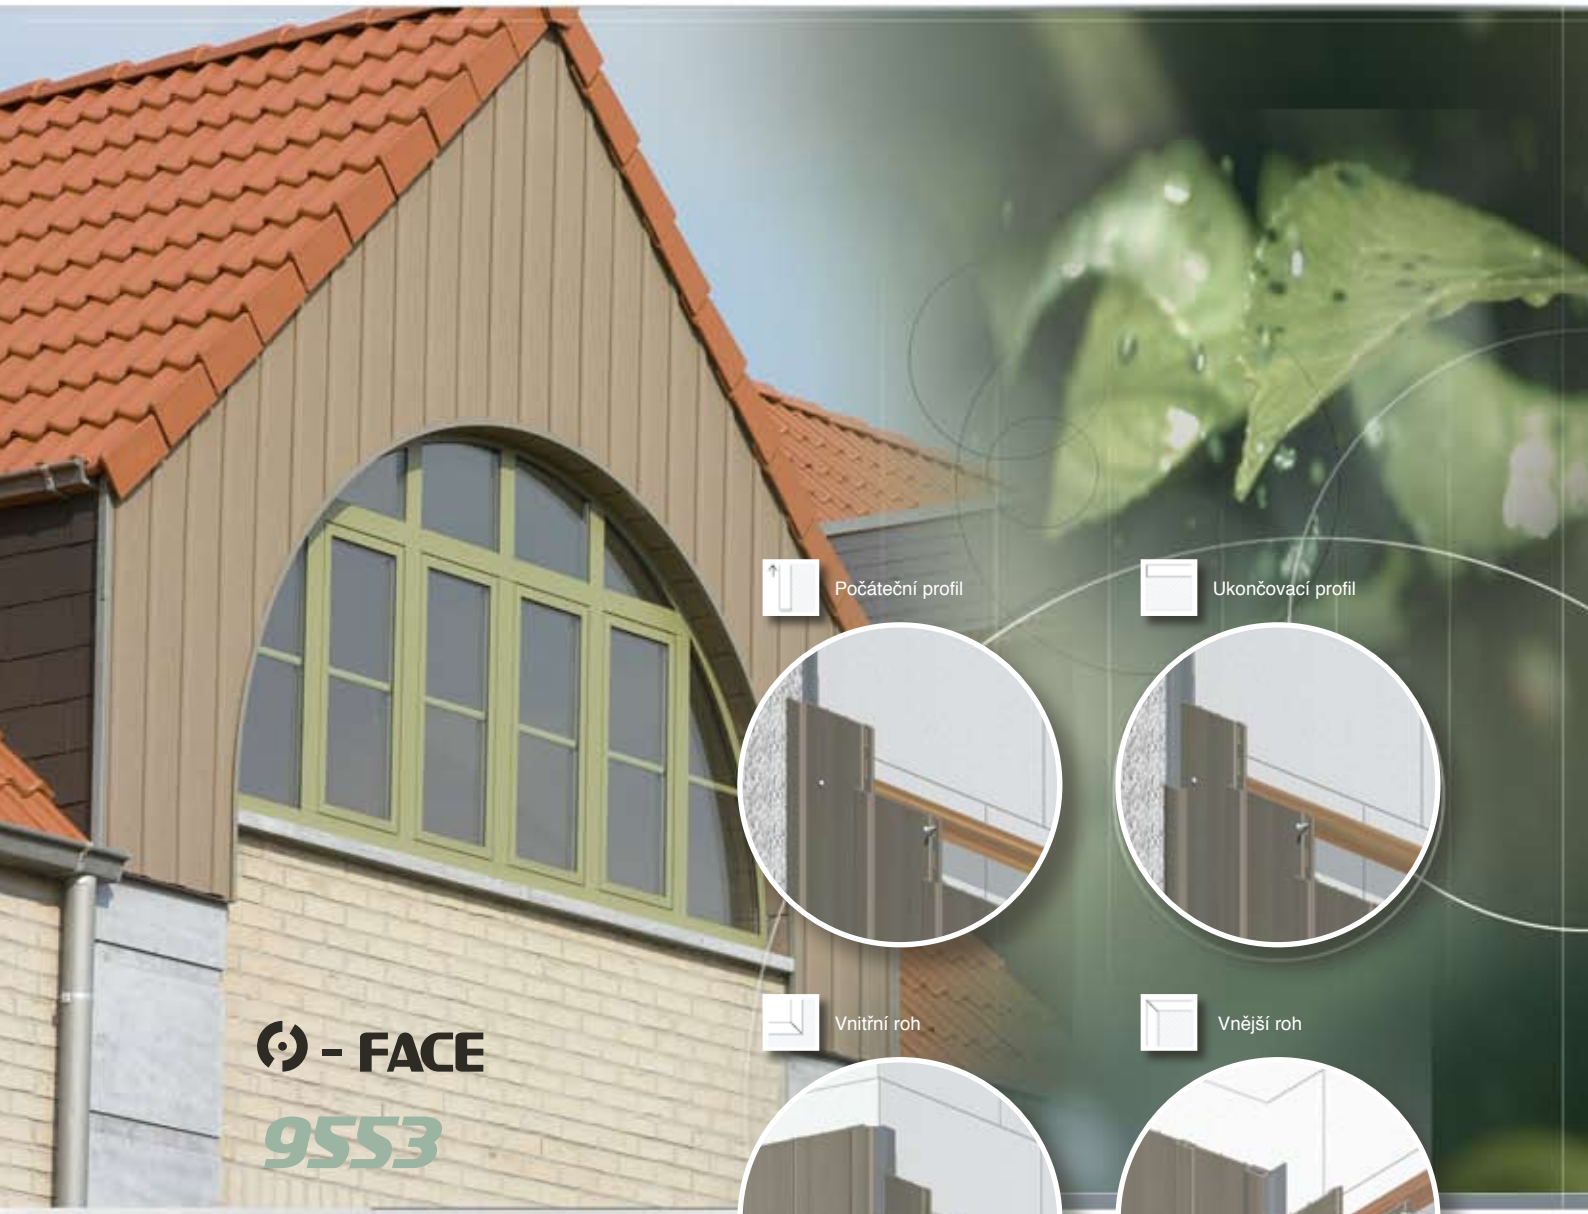

PVC. Díky přirozenému vzhledu budou průčelní desky -Face dokonale ladit s Vaším domem. Díky voděodolnosti Twinson® máte jistotu, že Vaše průčelí zůstane jako nové, neboť -Face v sobě **nemá žádné třísky ani praskliny**. Od fasády k zadní stěně, od vikyřových oken po střešní krytinu.

Vnější roh profilu 1

Vnější roh profilu 2

Spojovník P9587

- FACE
9581

..... upravená strana

FACE
9553

Počáteční profil

Ukončovací profil