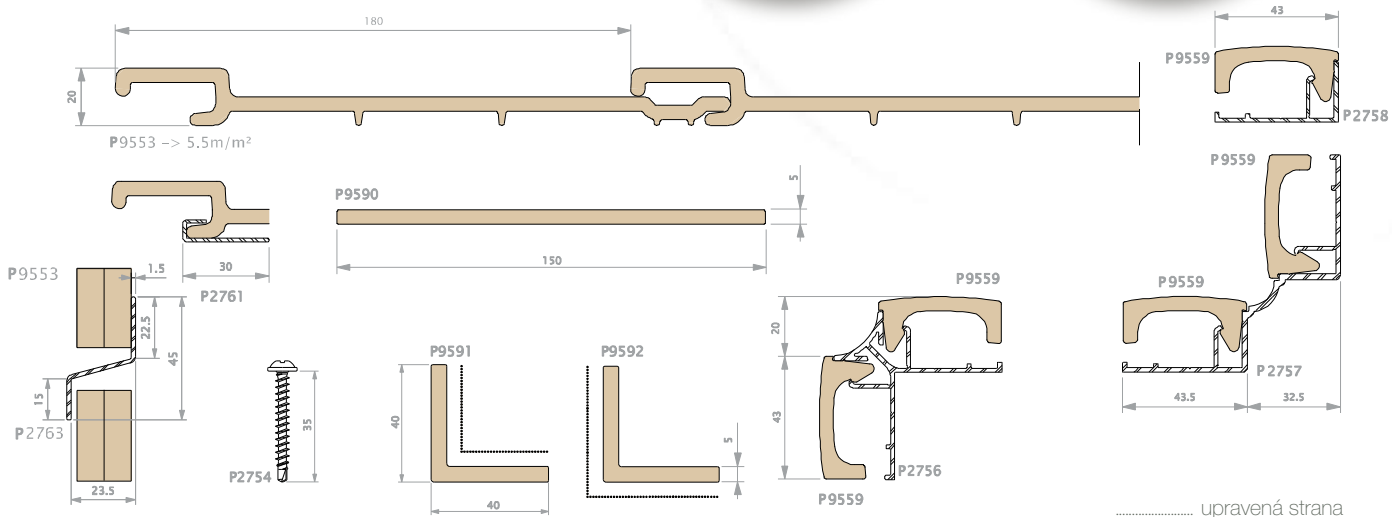

FACE
9553

Vnitřní roh

Vnější roh