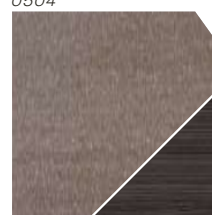

KŮROVĚ HNĚDÁ

0509