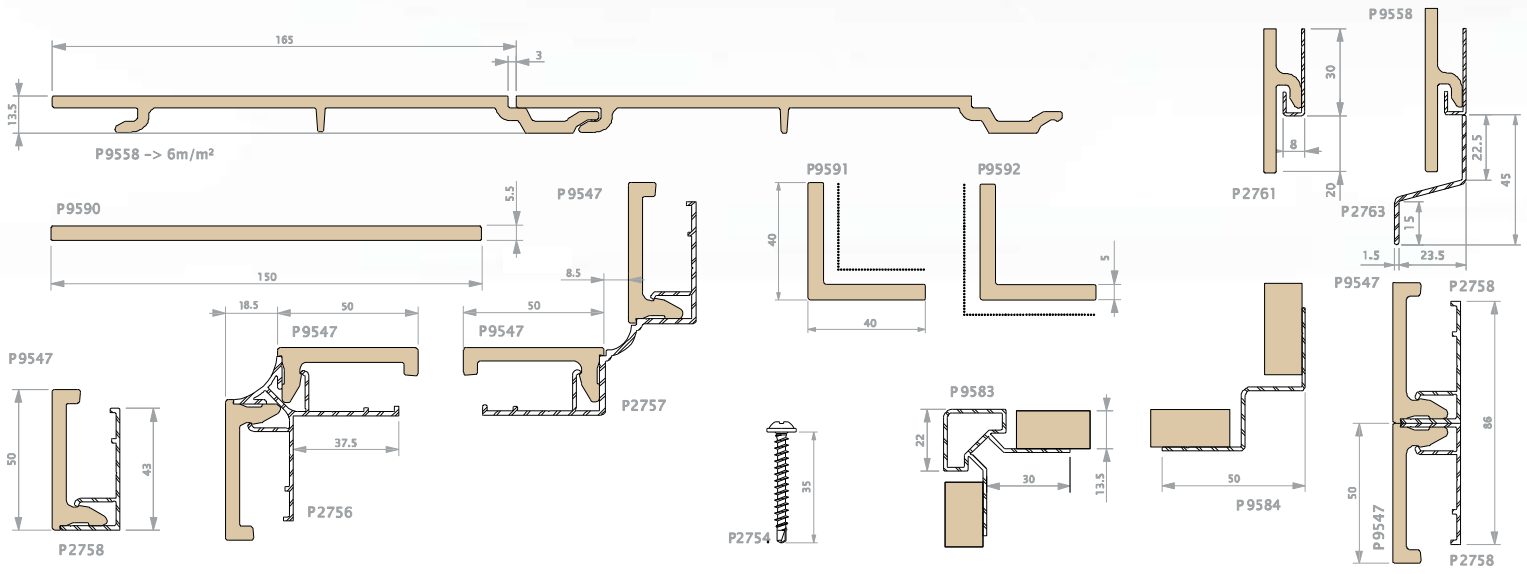

Všeobecné podmínky jsou platné současně se zárukou.

**FACE
9558**

Počáteční profil

Ukončovací profil

Vnitřní roh (hrana) s profilem

Dokončení vnitřního rohu (hrany) profilu

Vnější roh (hrana) bez profilu

Vnější roh (hrana)

Spojovník P9585

..... upravená strana

 - FACE

9580

Vnitřní roh profilu 1

Vnitřní roh profilu 2

Spojovník P9586

 - FACE