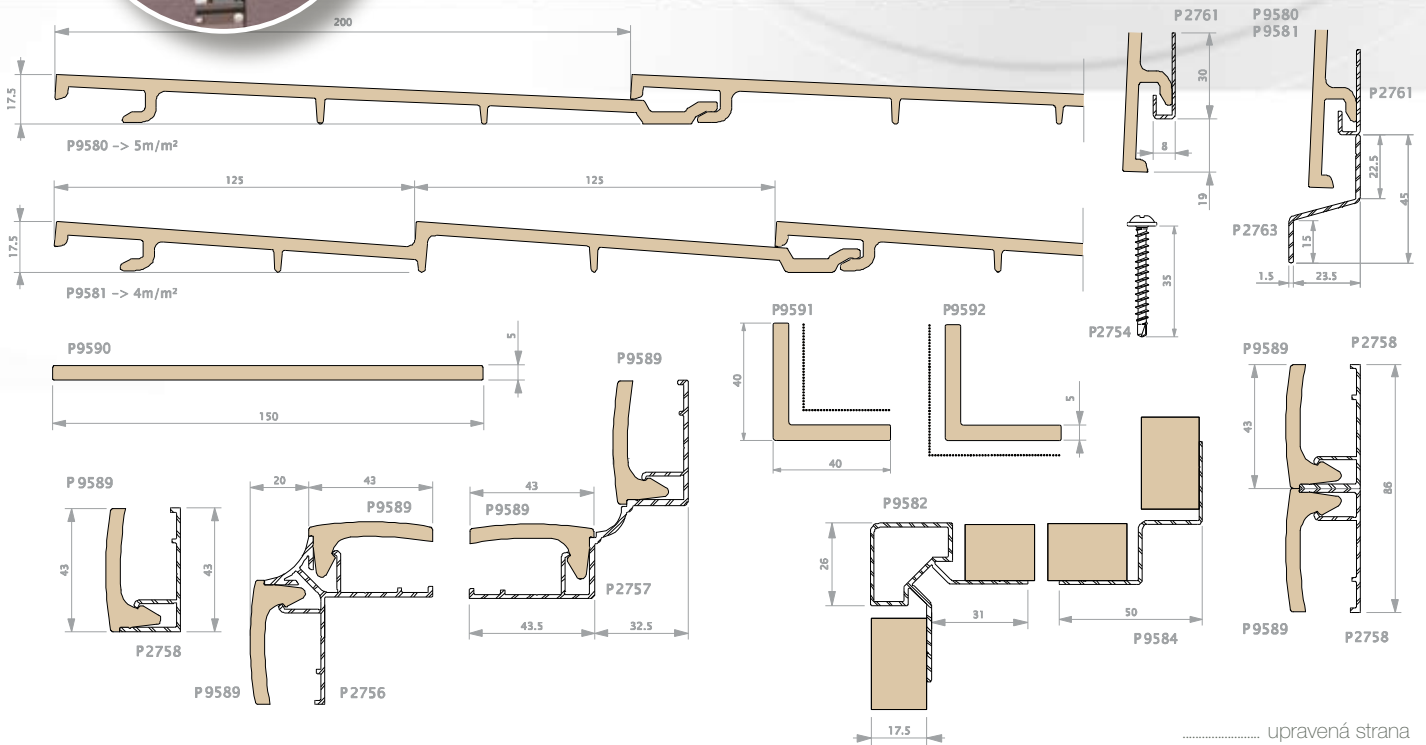

Vnější roh profilu 1

Vnější roh profilu 2

Spojovník P9587

- FACE
9581

..... upravená strana

FACE
9553

Počáteční profil

Ukončovací profil